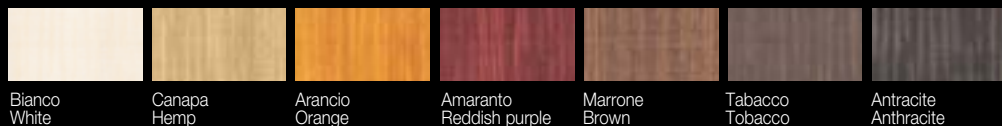

L. 1000 H. 2650

lacquered . wood

LACCATI BASE LUCIDI E OPACHI BASIC GLOSS AND MATT LACQUERS

DA CARTELLA RAL FROM THE RAL COLOUR CHART

LEGNI WOOD

FRASSINO MATÈ . MATÈ ASH

stone . alutes . ecocuoio

Pietra multicolor
Multicolour stone