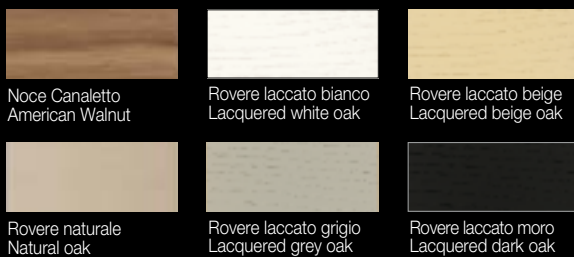

L. 1000 H. 2650

lacquered . wood

LACCATI BASE LUCIDI E OPACHI BASIC GLOSS AND MATT LACQUERS

DA CARTELLA RAL FROM THE RAL COLOUR CHART

LEGNI WOOD

FRASSINO MATÈ . MATÈ ASH

stone . alutes . ecocuoio

Pietra multicolor
Multicolour stone