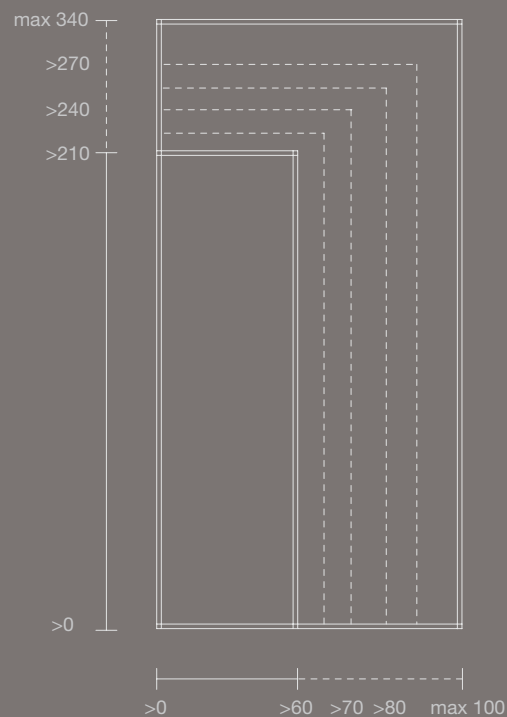

PORTE RASOMURO SU MISURA
FLUSH TO WALL DOORS

Materiali evoluti, misure a filo soffitto e strutture a raso muro ridisegnano il ruolo della porta, aprendo straordinarie possibilità espressive con ogni architettura.

Latest materials, dimensions close to the ceiling and structures aligned to the wall give doors a new role, offering extraordinary appeal with any design.

_personalizzabile
su misura
fino ad H 340 cm

Customized heights up to 340 cm