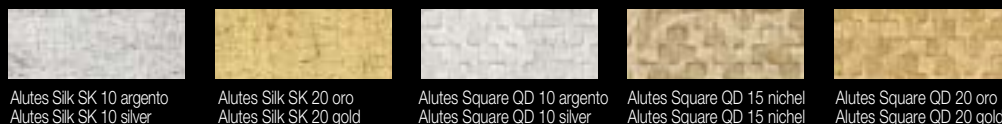

L. 1000 H. 2650

lacquered . wood

LACCATI BASE LUCIDI E OPACHI BASIC GLOSS AND MATT LACQUERS

DA CARTELLA RAL FROM THE RAL COLOUR CHART

LEGNI WOOD

FRASSINO MATÈ . MATÈ ASH

stone . alutes . ecocuoio

Pietra multicolor
Multicolour stone